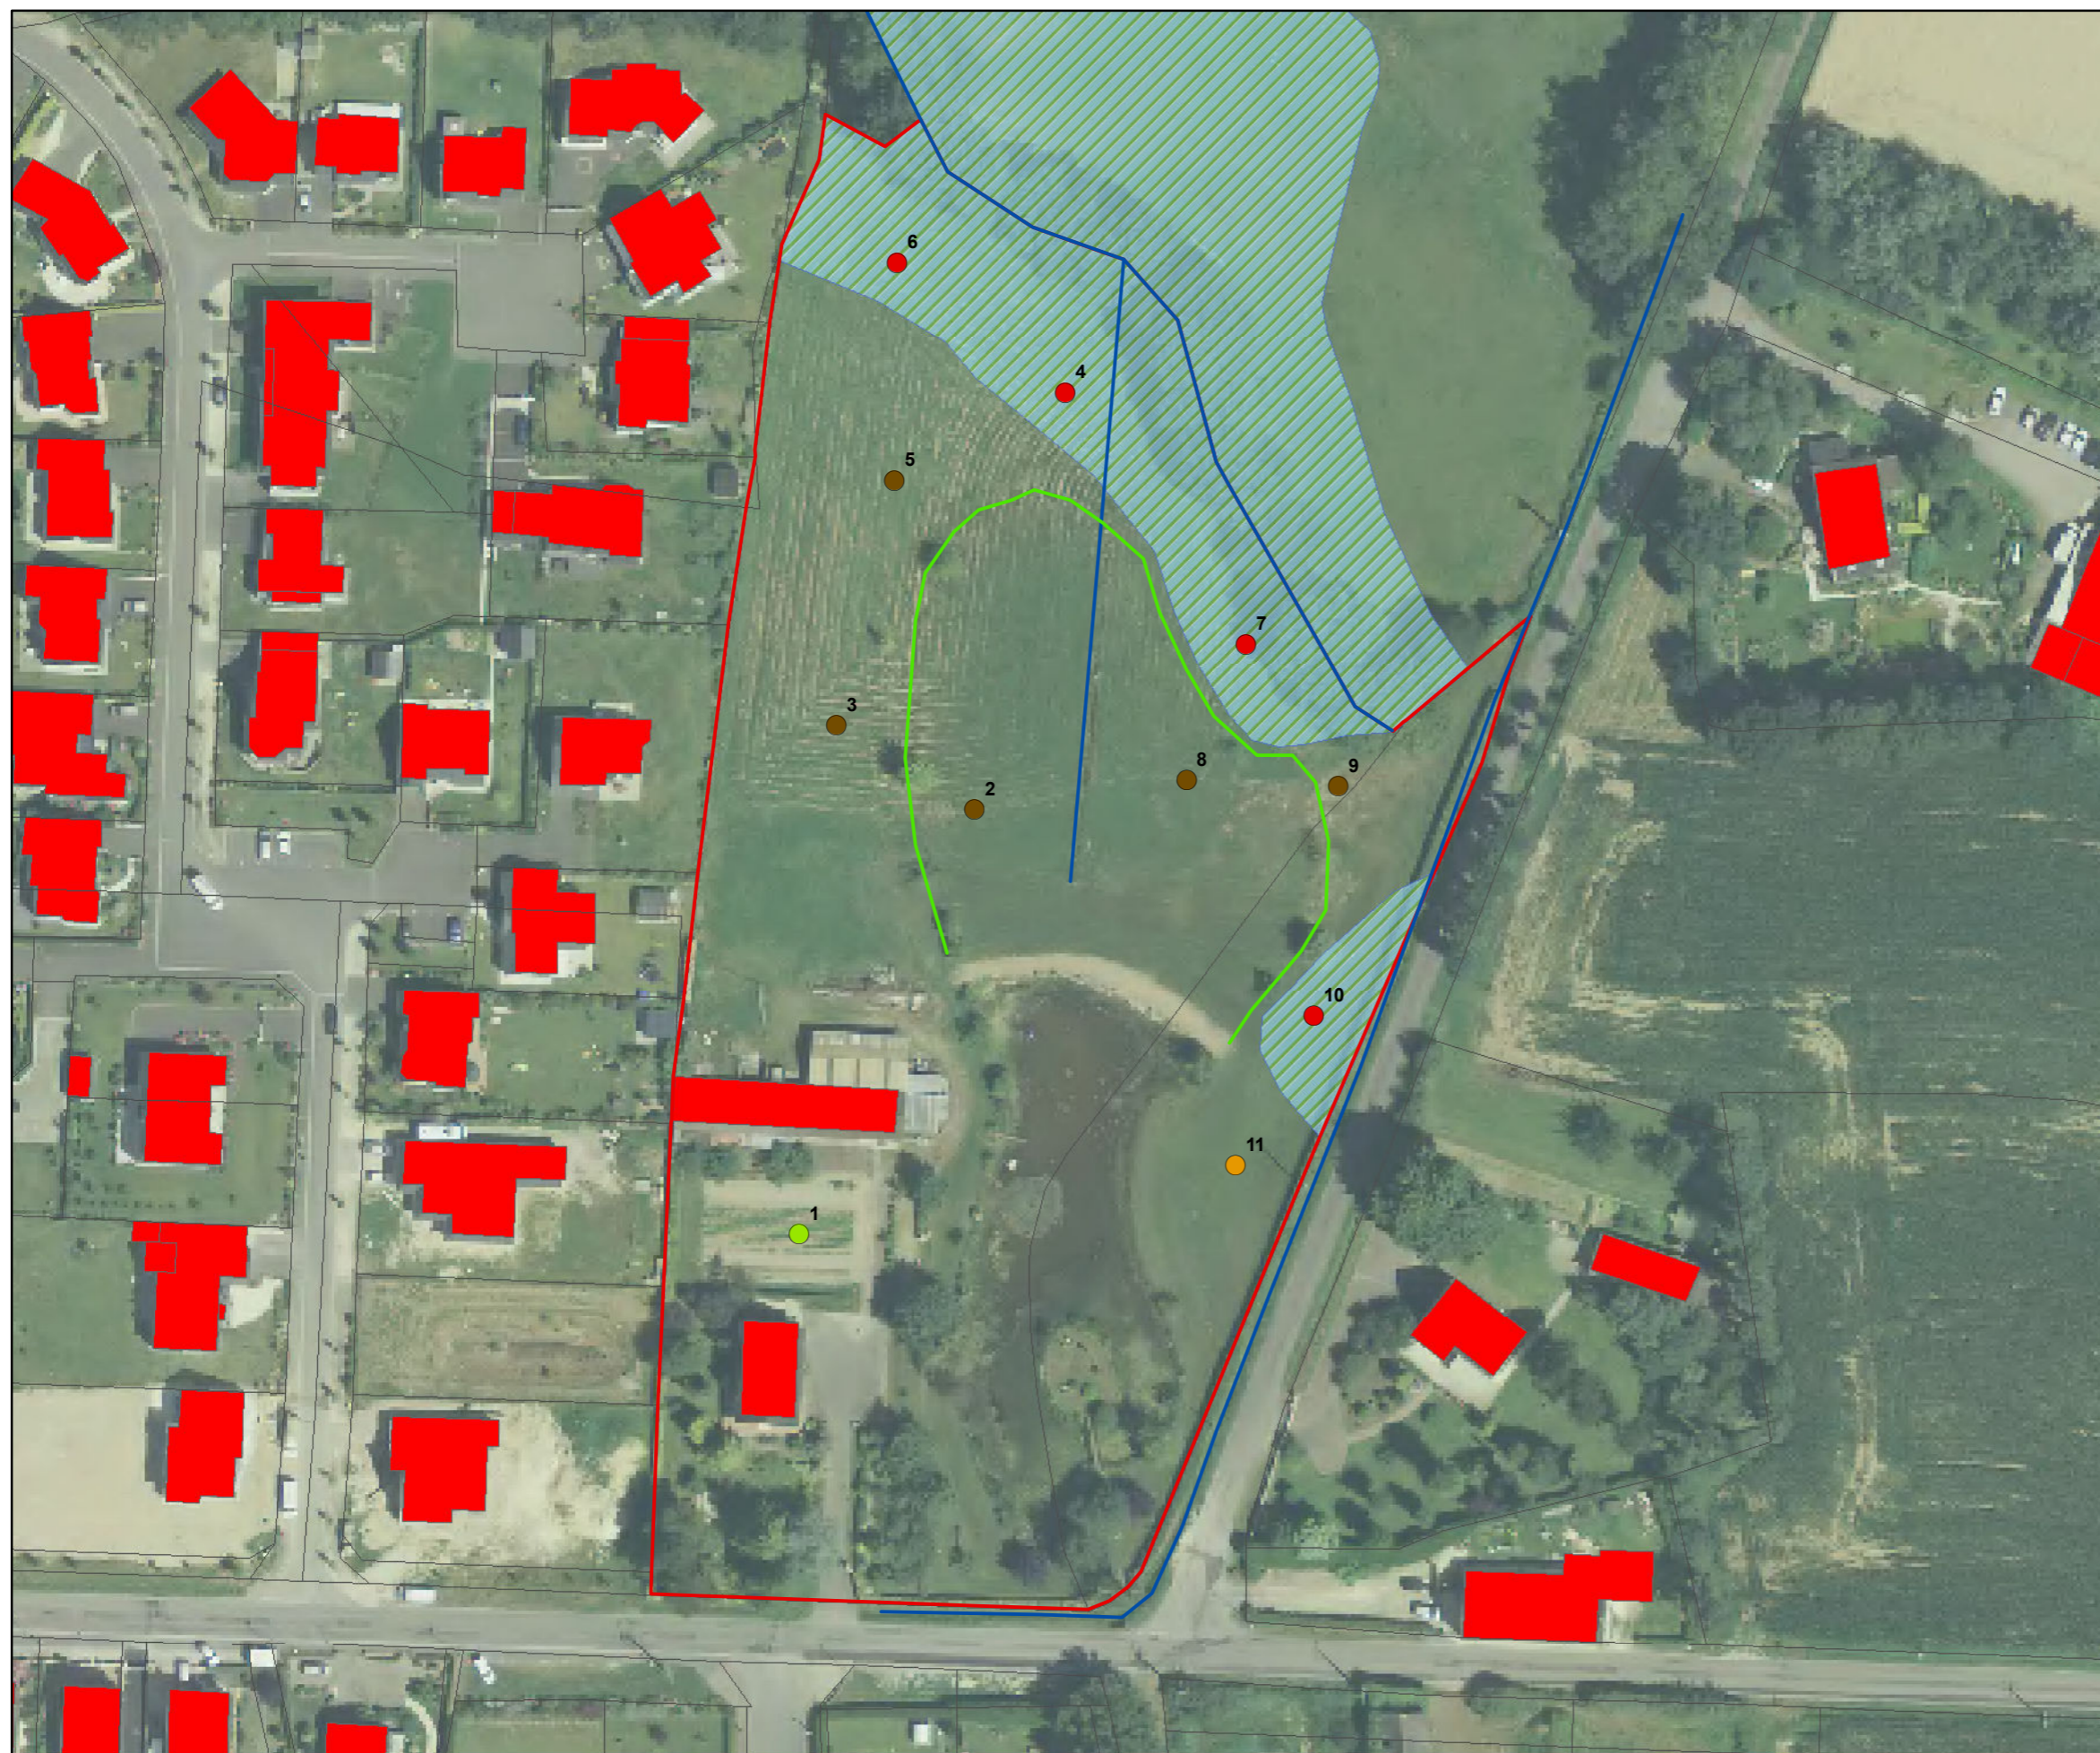

Délimitation de la zone humide au lieu-dit "Les Pêcheries" Montauban-de-Bretagne

Légende

- Aire d'étude
- Parcellaire
- Bâti existant
- Talus
- Fossés
- Zones humides délimitées

Relevés pédologiques et botaniques

- Remblai
- Potager, absence de traits d'hydromorphie
- Traits d'hydromorphie en surface, recouvrement végétation hygrophile <20%
- Classe Va ou Vb, recouvrement végétation hygrophile <20%

1 cm = 10 mètres

0 10 20 40 Mètres

Sources :
BE Nat' - SIG
Direction générale des Finances Publiques – Cadastre ;
mise à jour : 06/2016
BD Ortho® 2014, IGN. Droits réservés, reproduction interdite.

Réalisation :
BE Nat' - expertises en écologie